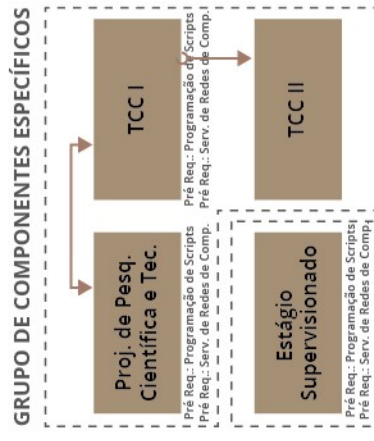

Lab. em Infra. de Redes de Computadores

Optativa

4º SEMESTRE
(04 OBR + 01 OPT)

Programação de Scripts

Serviços de Redes de Computadores

Redes de Alta Velocidade

Gerência de Redes de Computadores

Optativa

5º SEMESTRE
(04 OBR + 01 OPT)

Sistemas Distribuídos

Análise do Desemp. de Redes de Computadores

Virtualização e Redes Definidas por Software

Redes Móveis e Sem Fio

Optativa

6º SEMESTRE
(04 OBR + 01 OPT)

Desenvol. Soft. para Web

Gerência de Projetos

Proj. Integrado em Redes de Computadores

Empreendedorismo

Optativa

Dados do Curso:

Disciplinas Obrigatórias	1.600h
Grupo de Comp. Específicos	160h
Atividades Complementares	32h
Atividades Extensão	64h
Optativas	256h
Optativas livres	64h
Carga Horária Total	2.176h

Unidades Curriculares:

- Formação Básica em Matemática e Ciência da Computação
- Formação Tecnológica em Sistemas Operacionais
- Formação Básica em Redes de Computadores
- Formação Tecnológica em Redes de Computadores
- Formação Suplementar, Complementar e Humanística